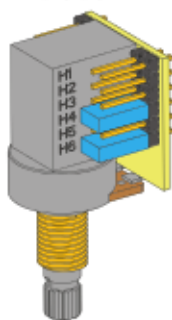

※81TWは典型的なEMG製品よりも全高が高くなっています。
お手持ちのギターに取り付ける前にサイズを確認してください。

1 TONE CONTROL (25K)

1 TWP/P SWITCH
W/POT (25K)

2 PICKUP IN/ OUT
BATTERY BUSS

TW PICKUP CABLE 15" (38cm)

2 CONNECT CABLES 5.5" (14cm)

OUTPUT CABLE 6" (15cm)

BATTERY CABLE 7" (18cm)

STEREO OUTPUT
JACK

BATTERY
BUSS

ADJUSTMENT
SCREWS & SPRINGS