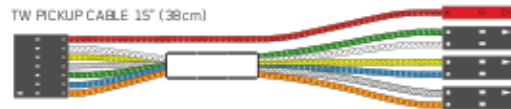

※81TWは典型的なEMG製品よりも全高が高くなっています。
お手持ちのギターに取り付ける前にサイズを確認してください。

1 TONE CONTROL (25K)

1 TWP/P SWITCH
W/POT (25K)

2 PICKUP IN/ OUT
BATTERY BUSS

TW PICKUP CABLE 15" (38cm)

2 CONNECT CABLES 5.5" (14cm)

OUTPUT CABLE 6" (15cm)