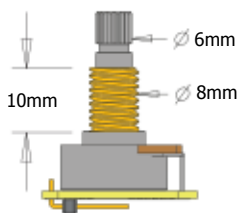

※81TWは典型的なEMG製品よりも全高が高くなっています。
お手持ちのギターに取り付ける前にサイズを確認してください。

1 TONE CONTROL (25K)

1 TWP/P SWITCH
W/POT (25K)

2 PICKUP IN/ OUT
BATTERY BUSS

TW PICKUP CABLE 15" (38cm)

2 CONNECT CABLES 5.5" (14cm)

OUTPUT CABLE 6" (15cm)

BATTERY CABLE 7" (18cm)

STEREO OUTPUT
JACK

BATTERY
BUSS

ADJUSTMENT
SCREWS & SPRINGS