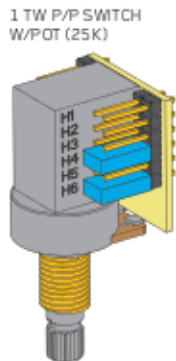

※81TW-Xは典型的なEMG製品よりも全高が高くなっています。
お手持ちのギターに取り付ける前にサイズを確認してください。

STEREO OUTPUT
JACK

ADJUSTMENT
SCREWS & SPRINGS

BATTERY
BUSS