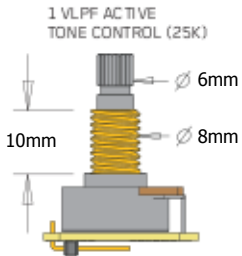

※81TW-Xは典型的なEMG製品よりも全高が高くなっています。
お手持ちのギターに取り付ける前にサイズを確認してください。

STEREO OUTPUT
JACK

ADJUSTMENT
SCREWS & SPRINGS

BATTERY
BUSS